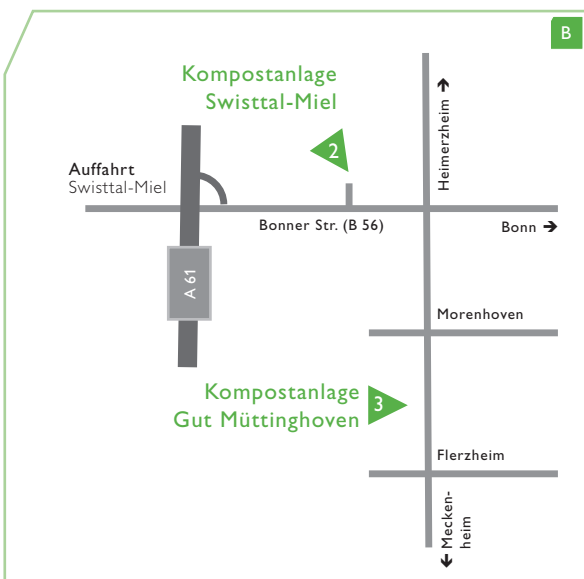

Hier ist die KRS. KRS-Standorte kompakt:

Rhein-Sieg-Kreis:

1

**Kompostanlage
 St. Augustin-Niederpleis**
 Hauptstraße

A 560 Ausfahrt Niederpleis

Aus Richtung Hennef:
 Rechts abbiegen auf die
 Hauptstraße

Nach 50 m an der Ampel links
 abbiegen

Aus Richtung Siegburg:
 Verlängerung der Ausfahrt
 führt direkt über den Entsor-
 gungs- und Verwertungspark
 zur Anlage

2

Kompostanlage Swisttal-Miel
 An der B 56

Aus Richtung Bonn auf der
 B 56 Richtung Euskirchen

Zwischen dem Autobahn-
 anschluss und der Kreuzung ist
 die Zufahrt von beiden Seiten
 ausgeschildert

3

**Kompostanlage
 Swisttal-Morenhoven
 Gut Müttinghoven**

Zwischen den Orten
 Morenhoven und Flerzheim
 gelegen