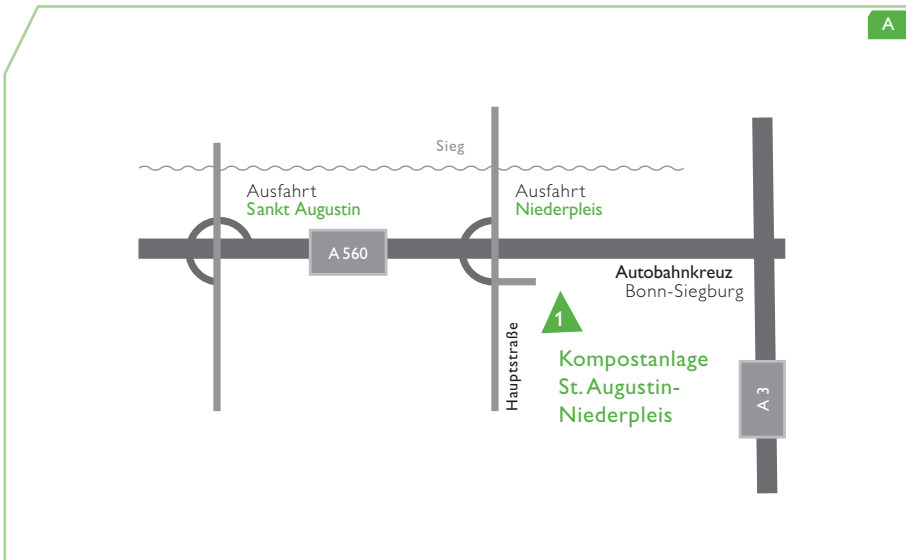

Hier ist die KRS. KRS-Standorte kompakt:

Rhein-Sieg-Kreis:

1

**Kompostanlage
 St. Augustin-Niederpleis**
 Hauptstraße

A 560 Ausfahrt Niederpleis

Aus Richtung Hennef:
 Rechts abbiegen auf die
 Hauptstraße

Nach 50 m an der Ampel links
 abbiegen

Aus Richtung Siegburg:
 Verlängerung der Ausfahrt
 führt direkt über den Entsor-
 gungs- und Verwertungspark
 zur Anlage

2

Kompostanlage Swisttal-Miel
 An der B 56

Aus Richtung Bonn auf der
 B 56 Richtung Euskirchen

Zwischen dem Autobahn-
 anschluss und der Kreuzung ist
 die Zufahrt von beiden Seiten
 ausgeschildert

3

**Kompostanlage
 Swisttal-Morenhoven
 Gut Müttinghoven**

Zwischen den Orten
 Morenhoven und Flerzheim
 gelegen