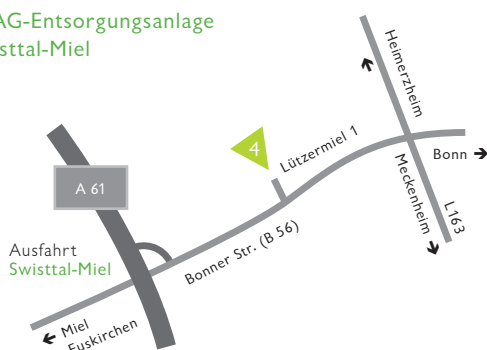

### RSAG-Entsorgungsanlage Eitorf

1

RSAG-Wertstoffhof  
Troisdorf (Friedrich-  
Wilhelms-Hütte)  
Josef-Kitz-Straße 20  
53840 Troisdorf

A 560 Ausfahrt Siegburg

Richtung Sankt Augustin-  
Menden

Im zweiten Kreisverkehr rechts  
auf die Siegstraße

Richtung Siegburg-Zentrum

Nach 500 m im Kreisverkehr  
rechts in die Pleiser Hecke

3

RSAG-Entsorgungs- und  
Verwertungspark (EVP)  
Sankt Augustin (Niederpleis)  
Auf dem Sand  
53757 Sankt Augustin

A 560 Ausfahrt Niederpleis

Aus Richtung Hennef: Rechts  
abbiegen auf  
Auf dem Sand

Nach 50 m an der Ampel links  
abbiegen

Aus Richtung Siegburg:  
Verlängerung der Ausfahrt  
führt direkt auf den EVP

4

RSAG-Entsorgungsanlage  
Swisttal (Miel)  
Lützermiel 1, an der B 56  
53913 Swisttal

Aus Richtung Bonn auf der  
B 56 Richtung Euskirchen

5

RSAG-Entsorgungsanlage  
Eitorf  
Im Auel 24  
53783 Eitorf

Folgen Sie in Eitorf der  
Ausschilderung zum  
Gewerbegebiet „Im Auel“