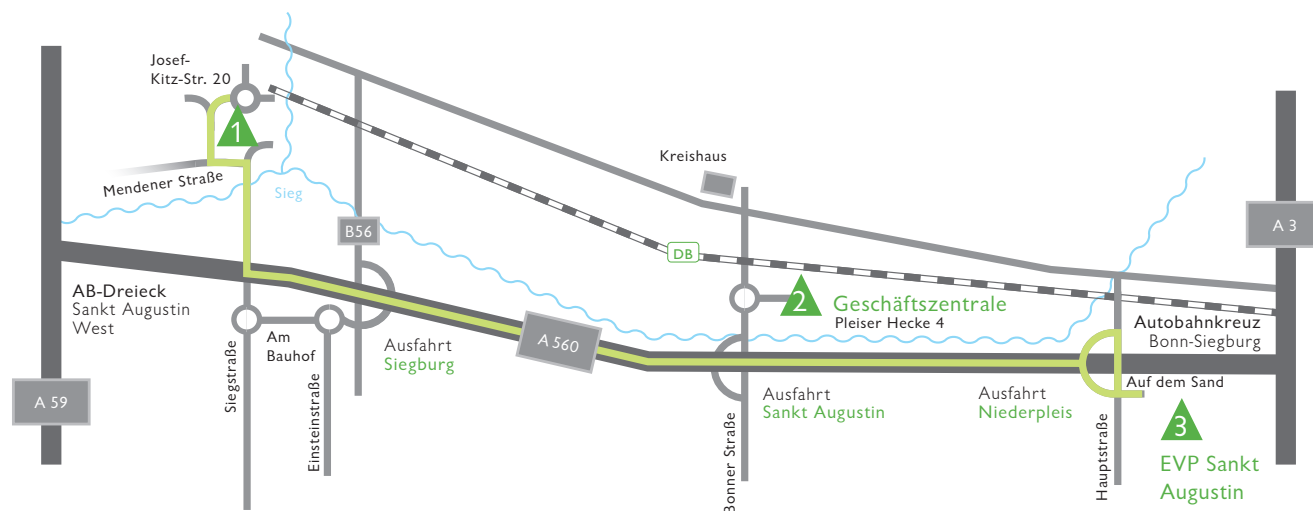

RSAG-STANDORTE KOMPAKT

RSAG-Anlagen Troisdorf & Sankt Augustin